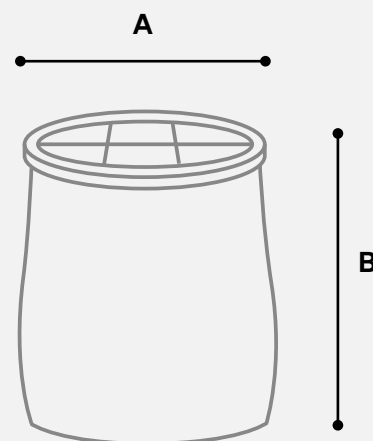

Deckelsack / Sac avec couvercle / Lid bag

7/20/30/45/60 Liter / litres / litres

Verwendungszweck
Behältereigenschaften

Zur Entsorgung von Feststoffen
Leichte Handhabung durch integrierten Tragegriff, geruchsdicht, auslaufsicher, reissfest, Deckelsack 7 l hat Absorptionsmittel und eine Klebedichtung, Deckelsack 45 l (gelb) ist autoklavierbar (134 °C), geeignet für BSL-3-Laboratorien

Motif de l'utilisation
Caractéristiques du récipient

Pour l'élimination des substances solides
Manipulation facile grâce à la poignée intégrée, antiodeur, antifuite, résistant à la déchirure, le sac avec couvercle 7 l a des absorbants et un joint adhésif, le sac avec couvercle 45 l (jaune) est autoclavable (134 °C), convient pour les laboratoires BSL-3

Purpose of use
Container properties

For the disposal of solid materials
Easy handling thanks to integrated carrying handle, odour-tight, leakproof, tearproof, lid bag 7 l has absorbent and an adhesive seal, lid bag 45 l (yellow) is autoclavable (134 °C), suitable for BSL-3 laboratories

Deckelsack / Sac avec couvercle / Lid bag 7/20/30/45/60 Liter / litres / litres

Aussenmasse / Mesures extérieures / External dimensions:

7 l	276 mm Ø (A)	260 mm (B)
20 l	276 mm Ø (A)	470 mm (B)
30 l	276 mm Ø (A)	655 mm (B)
45 l	400 mm Ø (A)	640 mm (B)
60 l	400 mm Ø (A)	705 mm (B)